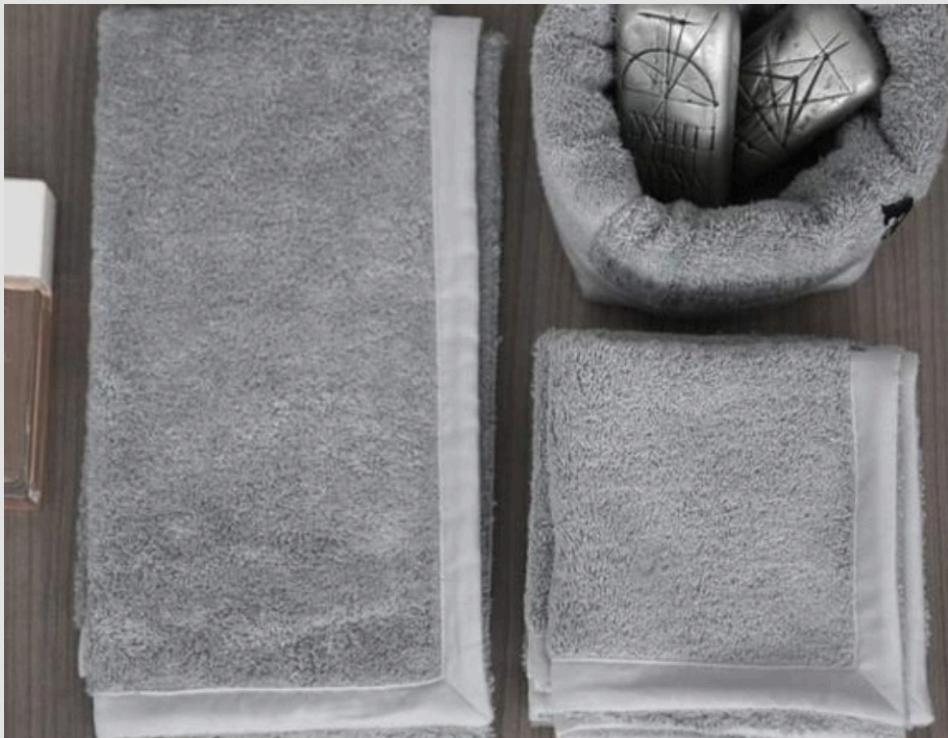

Linea Hotel - Chateaux

Linea
Double

Set letto, doppi bordi
su 4 lati per le federe

Copripiumino, doppi
bordi su 3 lati

Bed set, double edges
on 4 sides for
pillowcases

Duvet cover, double
edges on 3 sides

**Linea
*Elegant***

Set Letto, 1 bordo centrale sulle federe
Copripiumino, 1 bordo centrato su 3 lati

Bed set, 1 central border on the pillowcases
Duvet cover, 1 border centered on 3 sides

**Linea
Classic**

Set letto, 4 volani con bordo
Copripiumino bordo su 3 lati

Scaldotti o trapunte

Cuscini in misto lino con varie rifiniture e ricami

Linen blend cushions with various finishes and embroidery

Linea Bagno Spugna

Linea
Basic

Set Bagno con bordi applicati

Bathroom set with applied edges

Set bagno con ricami

Bathroom set with embroidery

Linea Bagno Nido d'Ape

Set bagno Nido d'Ape con bordi applicati

Honeycomb bathroom set with applied edges

Linea Tendaggi

Tende oscuranti

Tende in puro lino, varie rifiniture