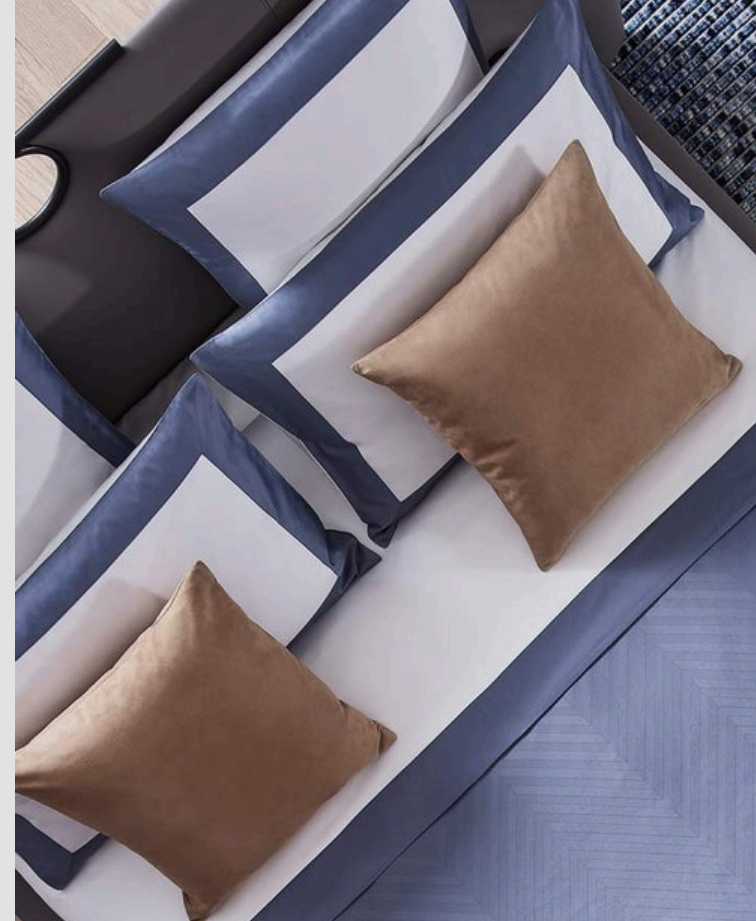

Linea Hotel - Chateaux

Linea
Double

Set letto, doppi bordi
su 4 lati per le federe

Copripiumino, doppi
bordi su 3 lati

Bed set, double edges
on 4 sides for
pillowcases

Duvet cover, double
edges on 3 sides

**Linea
*Elegant***

Set Letto, 1 bordo centrale sulle federe
Copripiumino, 1 bordo centrato su 3 lati

Bed set, 1 central border on the pillowcases
Duvet cover, 1 border centered on 3 sides

**Linea
Classic**

Set letto, 4 volani con bordo
Copripiumino bordo su 3 lati

Bed set, 4 shuttlecocks with border
Duvet cover border on 3 sides

Linea
Fly

Set letto, 2 ricami riga centrali
Copripiumino, 2 ricami riga su 3 lati

Bed set, 2 central row embroideries
Duvet cover, 2 stripe embroidery on 3 sides

Linea
Chateaux

Set letto, doppio o triplo bordo multicolor
Copripiumino, doppio o triplo bordo multicolor su 3 lati

Bed set, double or triple multicolor border
Duvet cover, double or triple multicolor border on 3 sides