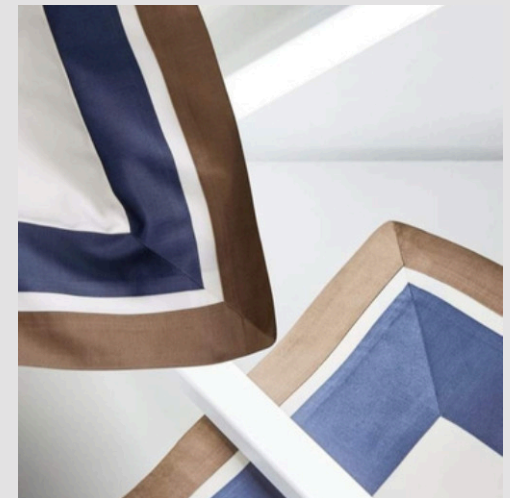

Linea Hotel - Chateaux

Linea
Double

Set letto, doppi bordi
su 4 lati per le federe

Copripiumino, doppi
bordi su 3 lati

Bed set, double edges
on 4 sides for
pillowcases

Duvet cover, double
edges on 3 sides

**Linea
*Elegant***

Set Letto, 1 bordo centrale sulle federe
Copripiumino, 1 bordo centrato su 3 lati

Bed set, 1 central border on the pillowcases
Duvet cover, 1 border centered on 3 sides

**Linea
Classic**

Set letto, 4 volani con bordo
Copripiumino bordo su 3 lati

Bed set, 4 shuttlecocks with border
Duvet cover border on 3 sides

Linea
Fly

Set letto, 2 ricami riga centrali
Copripiumino, 2 ricami riga su 3 lati

Bed set, 2 central row embroideries
Duvet cover, 2 stripe embroidery on 3 sides